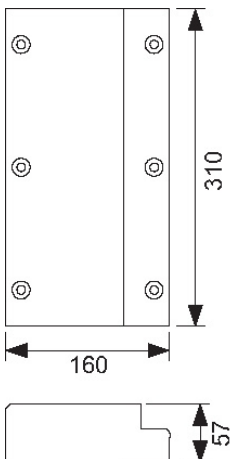

TECEprofil Treplatesett for støttehåndtak

Produktbeskrivelse

TECEprofil Treplatesett for montering av støttehåndtak på TECEprofil innbyggingssystemer for montasje i barrierefritt miljø.

Mål (mm)

Tekniske data

- 57 mm kryssfiner

Leveranseomfang

- 12 stk skruer for montering i TECEprofil innbyggingssystemer for montasje i barrierefritt miljø.